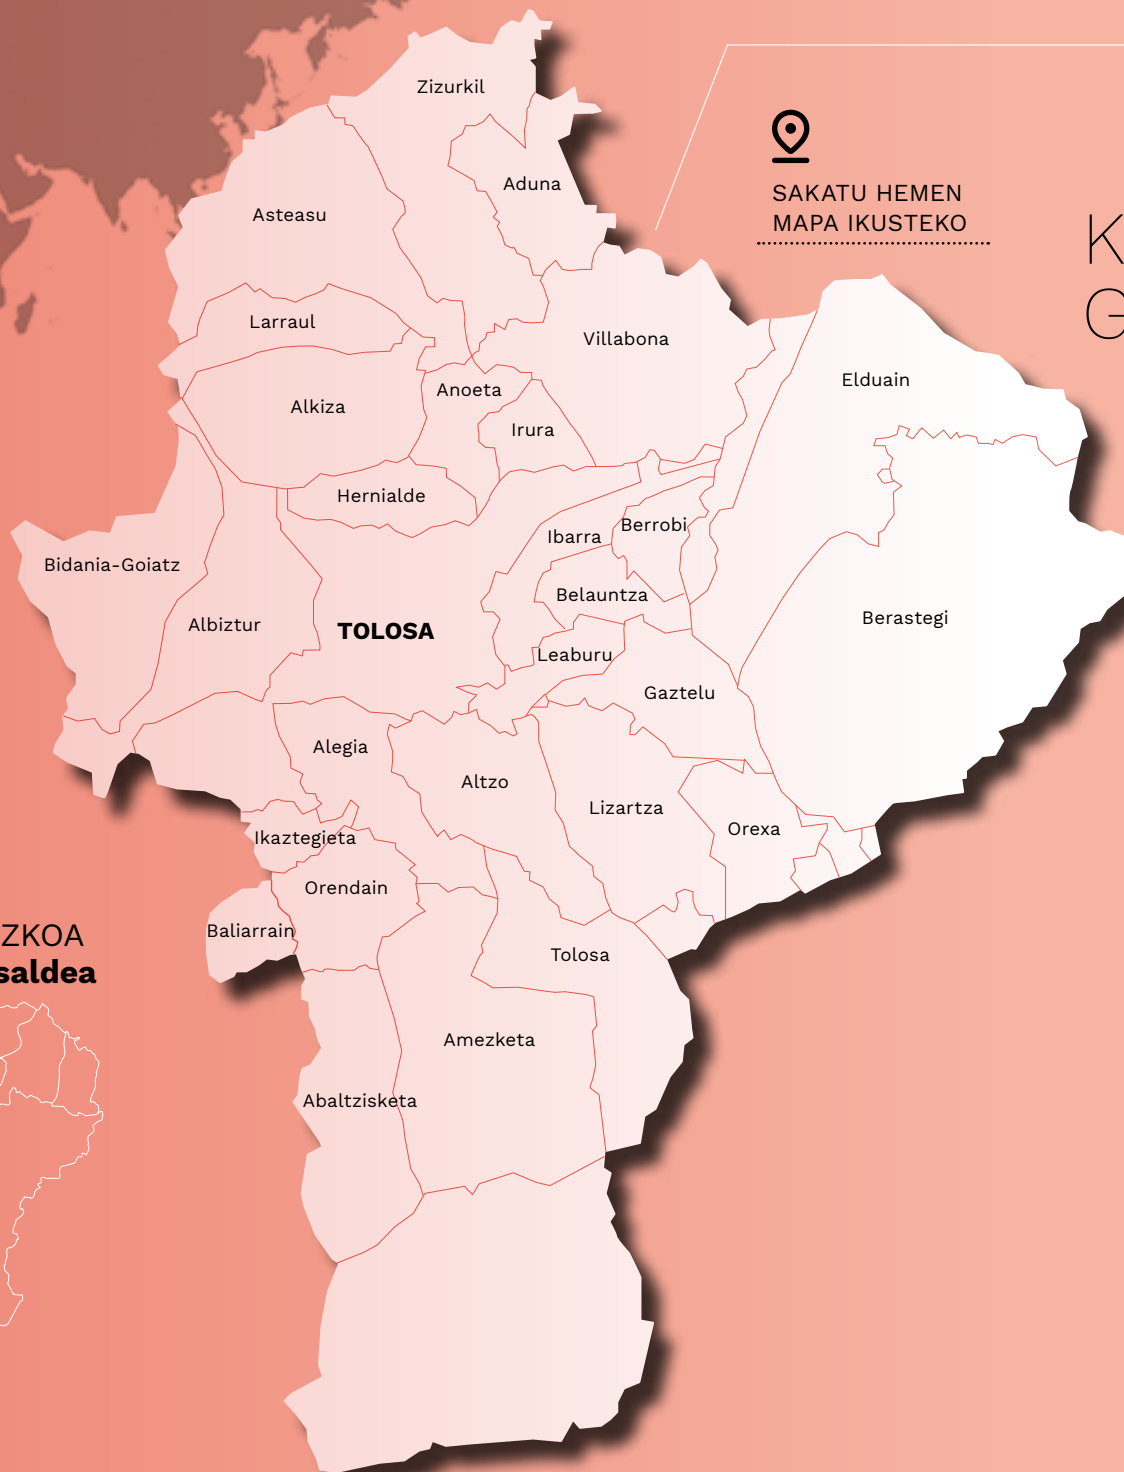

# KOKAPEN GEOGRAFIKOA

## Tolosaldea Gipuzkoako ekialdean

**dago.** Ekialdean Nafarroa, iparraldean Donostialdea, hegoaldean Goierri eta mendebaldean Urola Kosta ditu. Tolosaldeak (2022ko datuen arabera) **48.327 biztanle ditu,** urteetan harrera eskualdea izan baita.

## Guztira 28 udalerrri biltzen ditu:

Abaltzisketa, Aduna, Albiztur, Alegia, Alkiza, Altzo, Amasa-Villabona, Amezketeta, Anoeta, Asteasu, Baliarrain, Belauntza, Berastegi, Berrobi, Bidegoian, Elduain, Gaztelu, Hernialde, Ibarra, Ikaztegieta, Irura, Larraul, Leaburu, Lizartza, Orendain, Orexa, Tolosa eta Zizurkil.

EUROPA

GIPUZKOA  
**Tolosaldea**

EUSKAL HERRIA