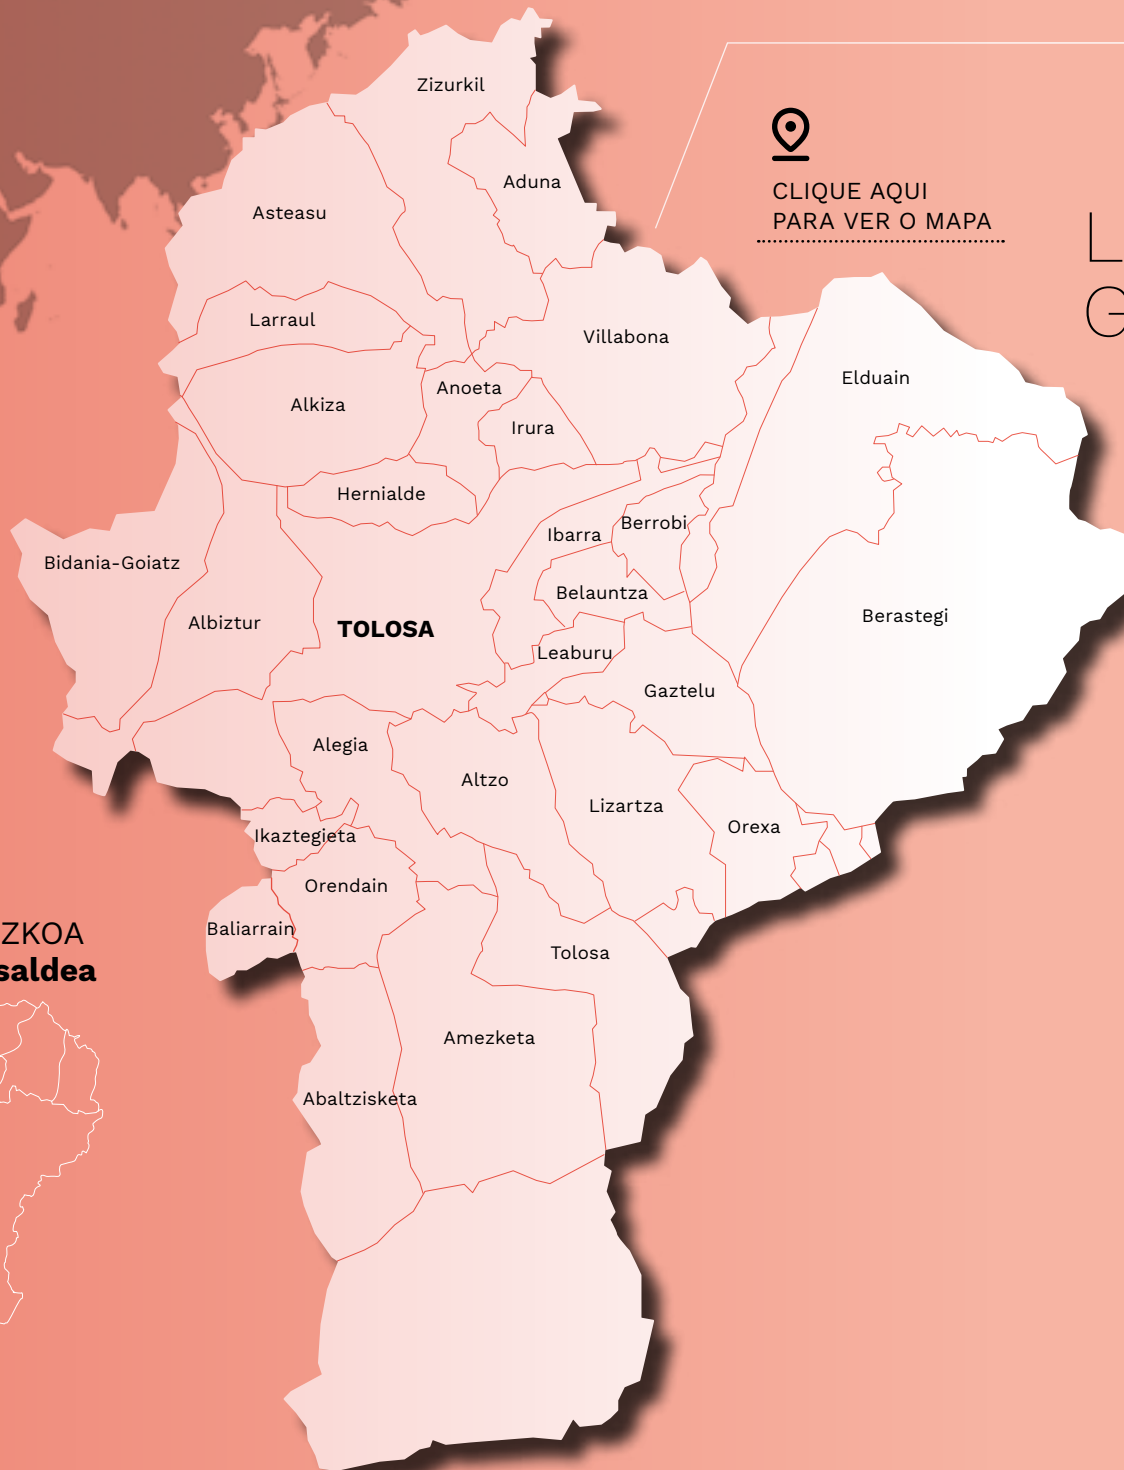

CLIQUE AQUI
PARA VER O MAPA

LOCALIZAÇÃO GEOGRÁFICA

Tolosaldea fica localizada a este da província de Gipuzkoa, tendo Navarra a este, Donostialdea a norte, Goierri a sul e Urola Kostaal a oeste.

Tolosaldea (segundo dados de 2022) tem uma população de 48 327 habitantes, uma vez que, durante anos, foi uma comarca acolhedora. Ao todo, são 28 os municípios que a compõem: Abaltzisketa, Aduna, Albiztur, Alegia, Altzo, Amasa-Villabona, Amezketeta, Anoeta, Asteasu, Baliarrain, Belauntza, Berastegi, Berrobi, Bidegoian, Elduain, Gaztelu, Hernialde, Ibarra, Ikaztegieta, Irura, Larraul, Leaburu, Lizartza, Orendain, Orexa, Tolosa y Zizurkil.

EUROPA

GIPUZKOA
Tolosaldea

EUSKAL HERRIA