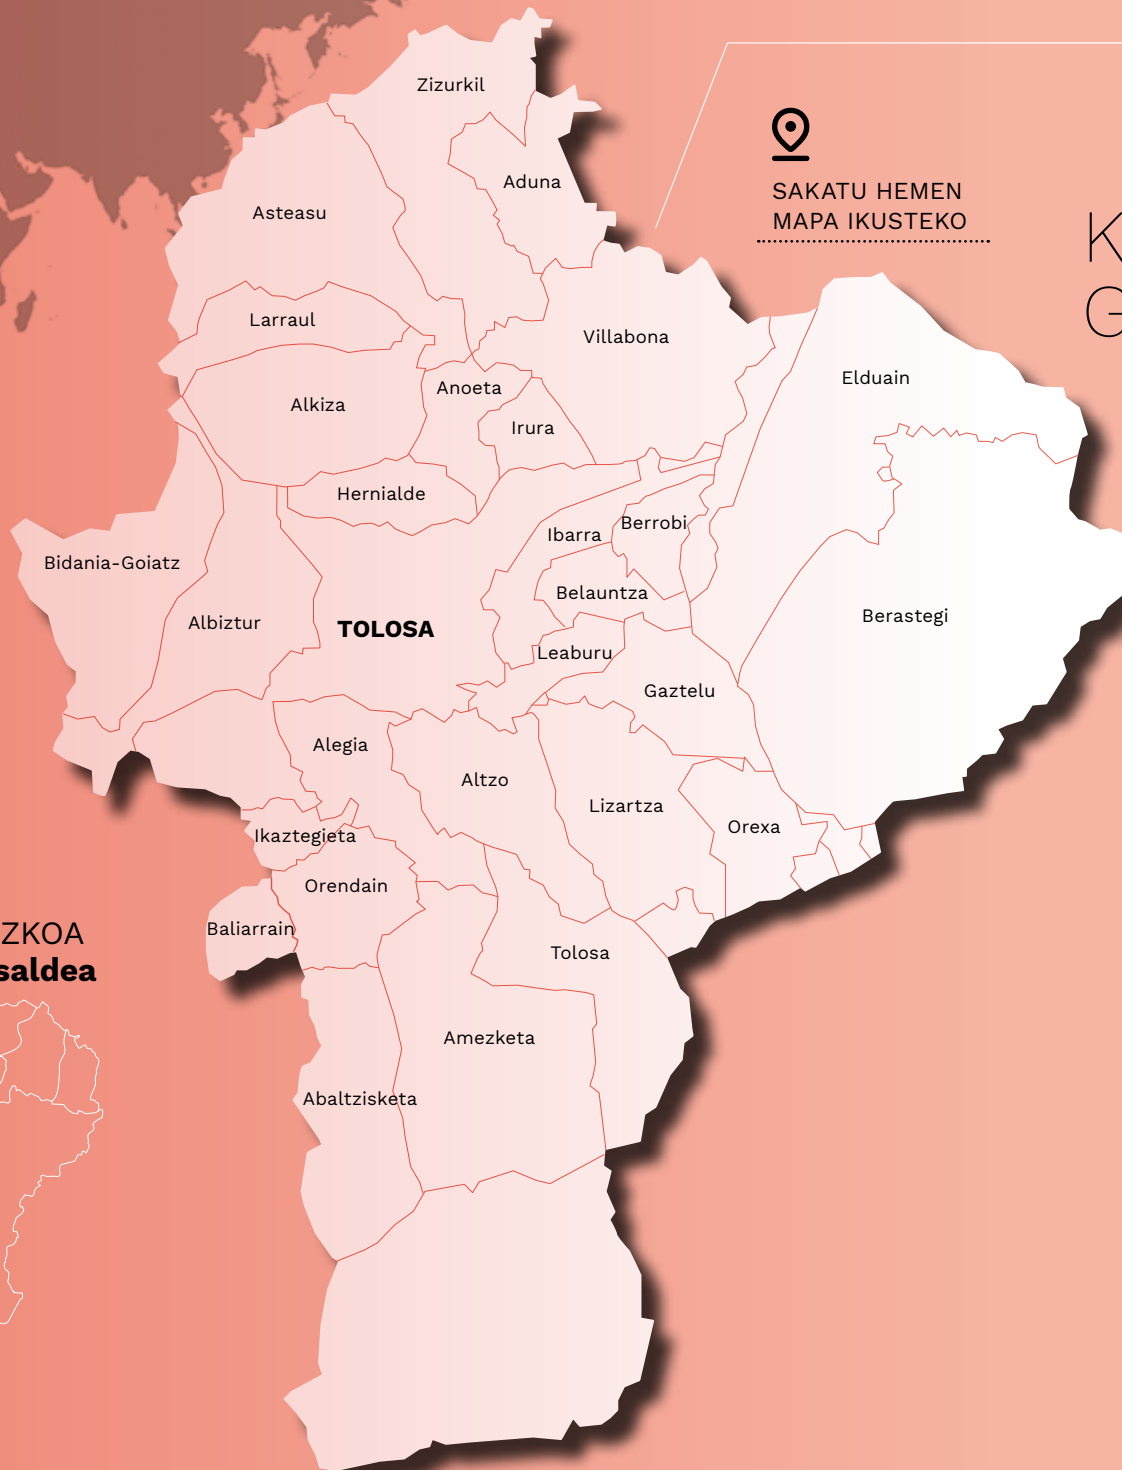

SAKATU HEMEN
MAPA IKUSTEKO

KOKAPEN GEOGRAFIKOA

Tolosaldea Gipuzkoako ekialdean

dago. Ekialdean Nafarroa, iparraldean Donostialdea, hegoaldean Goierri eta mendebaldean Urola Kosta ditu. Tolosaldeak (2022ko datuen arabera) **48.327 biztanle ditu,** urteetan harrera eskualdea izan baita.

Guztira 28 udalerrri biltzen ditu:

Abaltzisketa, Aduna, Albiztur, Alegia, Alkiza, Altzo, Amasa-Villabona, Amezketeta, Anoeta, Asteasu, Baliarrain, Belauntza, Berastegi, Berrobi, Bidegoian, Elduain, Gaztelu, Hernialde, Ibarra, Ikaztegieta, Irura, Larraul, Leaburu, Lizartza, Orendain, Orexa, Tolosa eta Zizurkil.